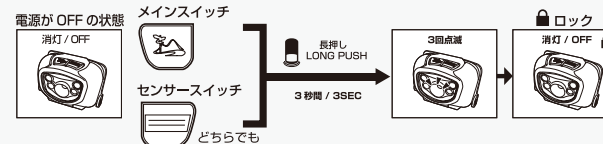

■ ロック機能について

milestone® LED Head Lamp には便利なロック機能が付いています。誤作動防止の為、持ち運びの際等にご使用下さい。

🔒 ロックを有効にする。 “電源が OFF”の状態から、メインまたはセンサースイッチを 3 秒間長押しします。

ロック中はどちらのスイッチを押しても、ロック稼働中の合図としてメインLED が一度だけ点滅します。

🔓 ロックを解除する。 ロックを解除するには、メインまたはセンサースイッチを再度 3 秒間長押しします。