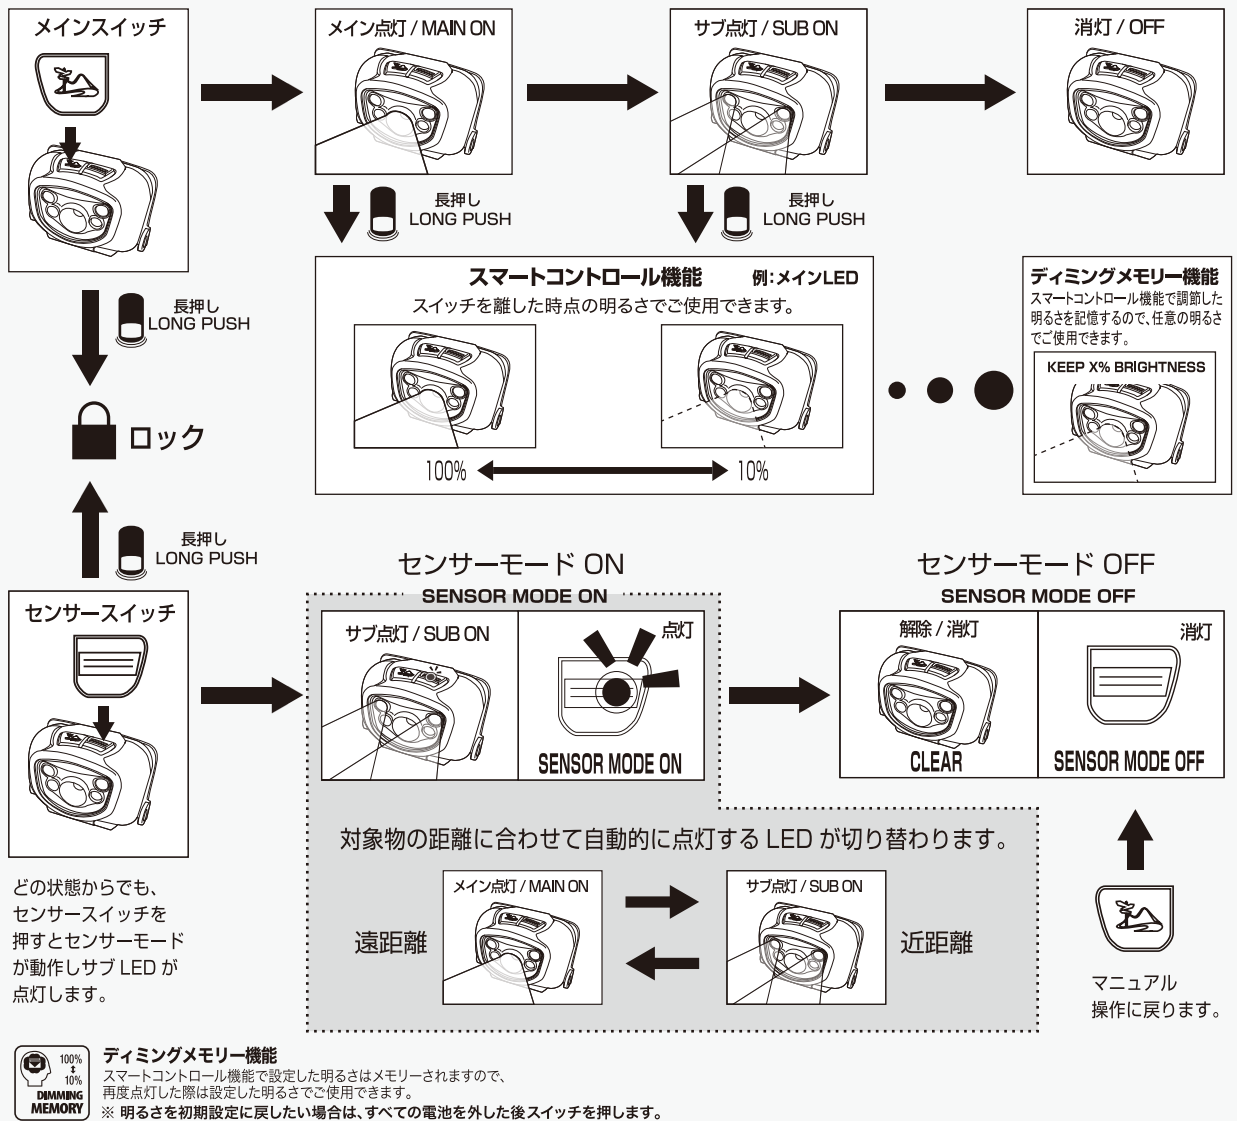

■ 使用方法 / Instruction

各スイッチは下記のように操作します。

🔋 メインスイッチ操作方法

本体正面より上部左側のメインスイッチで操作します。

- ・ 1回押す > メインLED 100% 点灯
- ・ 2回押す (3秒以内) > サブLED 100% 点灯

※3秒以上経過させた場合「メモリーウォッシュ機能」により次にボタンを押した際、消灯します。

- ・ 再度押す > 消灯します。

※点灯時にメインスイッチを「長押し」する事でスマートコントロール機能が作動します。

※メインLED とサブLED の同時点灯はできません。

🔋 センサースイッチ操作方法

本体正面より上部右側のセンサースイッチで操作します。

- ・ 1回押す > センサーモード ON

距離センサーが対象物までの距離を認識し、メインLED/サブLED を自動で切り替えます。

※センサーモード設定時はスイッチ内部の赤色LED が点灯します。

- ・ 再度押す > センサーモード OFF

☐ センサーモード時の動作

遠距離 >>> **HIGH POWER NARROW BEAM** Natural Warm Color LED
ハイパワー スポットビーム ナチュラルウォームカラーLED

対象物までの距離が遠い場合には、約 80m 先までスポットビームで照らします。

明るさ ██████████

近距離 >>> **WIDE BEAM** Cool White LED
ワイドビーム クールホワイトLED

手を照らしたい場合等にはスイッチを触る事無く、手を見るだけで柔らかくワイドな白色の光に、自動で切り替わります。

明るさ ████████

☐ センサーについて

距離センサーの切り替えのタイミングは以下の設定になっています。

遠距離 >>> **近距離** 素早く、手が照らされるよう約 1 秒で切り替わります。

近距離 >>> **遠距離** 約 2 秒かけて緩やかにLED が切り替わります。

☐ センサーについての注意事項

- ・ 黒色(手袋等)では反応しない事があります。
- ・ 電池の状態によっては、センサーの反応が鈍くなる場合があります。
- ・ センサー部に汚れや水滴が付くと誤作動したり、作動しない場合があります。
- ・ 太陽光や照明等により誤作動する事があります。
- ・ 赤外線機器をセンサー部にあてると誤作動する事があります。

☐ バッテリー消耗時の動作

センサーモード使用中にバッテリー残量が少なくなると、電池残量警告として、メインLED が2回点滅します。
その後、センサーは動作せず、通常モードに移行します。

※速やかに新品の電池と交換して下さい。

■ スイッチ操作図