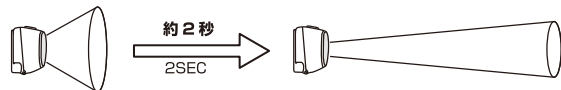

☐ センサーについての注意事項

- ・ 黒色(手袋等)では反応しない事があります。
- ・ 電池の状態によっては、センサーの反応が鈍くなる場合があります。
- ・ センサー部に汚れや水滴が付くと誤作動したり、作動しない場合があります。
- ・ 太陽光や照明等により誤作動する事があります。
- ・ 赤外線機器をセンサー部にあてると誤作動する事があります。

☐ バッテリー消耗時の動作

センサーモード使用中にバッテリー残量が少なくなると、電池残量警告として、メインLED が2回点滅します。
その後、センサーは動作せず、通常モードに移行します。

※速やかに新品の電池と交換して下さい。