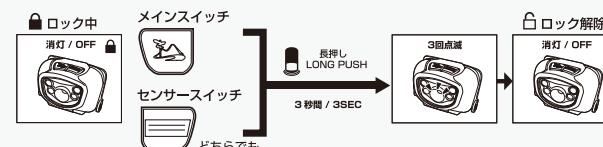

## ■ ロック機能について

milestone® LED Head Lamp には便利なロック機能が付いています。誤作動防止の為、持ち運びの際等にご使用下さい。

**🔒 ロックを有効にする。** “電源が OFF”の状態から、メインまたはセンサースイッチを 3 秒間長押しします。

ロック中はどちらのスイッチを押しても、ロック稼働中の合図としてメインLED が一度だけ点滅します。

**🔓 ロックを解除する。** ロックを解除するには、メインまたはセンサースイッチを再度 3 秒間長押しします。