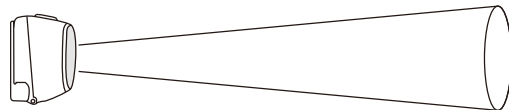

### 🔋 センサースイッチ操作方法

本体正面より上部右側のセンサースイッチで操作します。

- ・ 1回押す > センサーモード ON

距離センサーが対象物までの距離を認識し、メインLED/サブLED を自動で切り替えます。

※センサーモード設定時はスイッチ内部の赤色LED が点灯します。

- ・ 再度押す > センサーモード OFF

### ☐ センサーモード時の動作

**遠距離** >>> **HIGH POWER NARROW BEAM** Natural Warm Color LED  
ハイパワー スポットビーム ナチュラルウォームカラーLED

対象物までの距離が遠い場合には、約 80m 先までスポットビームで照らします。

明るさ ██████████

**近距離** >>> **WIDE BEAM** Cool White LED  
ワイドビーム クールホワイトLED