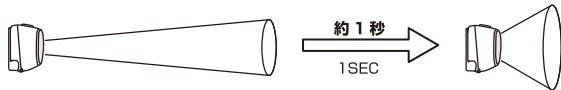

近距離 >>> **遠距離** 約 2 秒かけて緩やかにLED が切り替わります。