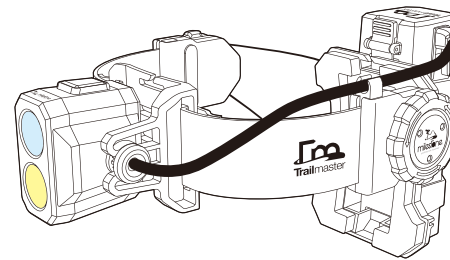

Trailmaster MS-F1

HIGH 850 LUMENS	17 HOURS	USB RECHARGE	Spec POWER BOOST SWITCH	 日本製 MADE IN JAPAN
80 METERS	120° WIDE BEAM	IPX5 WATER RESISTANT	Color: Graphite Black Brightness: max 850 lumens Battery: Li-ion Battery MS-LB1 Weight: 105g / 180g (w. Battery) Runtime: 17 hrs / LOW 7 hrs / MID 3.5 hrs / HIGH JANcode: 4955458 900401	
LOCK UNLOCK	STABLE & SAVING MODE	BATTERY INDICATOR		

Price: ¥17,500 (taxout)